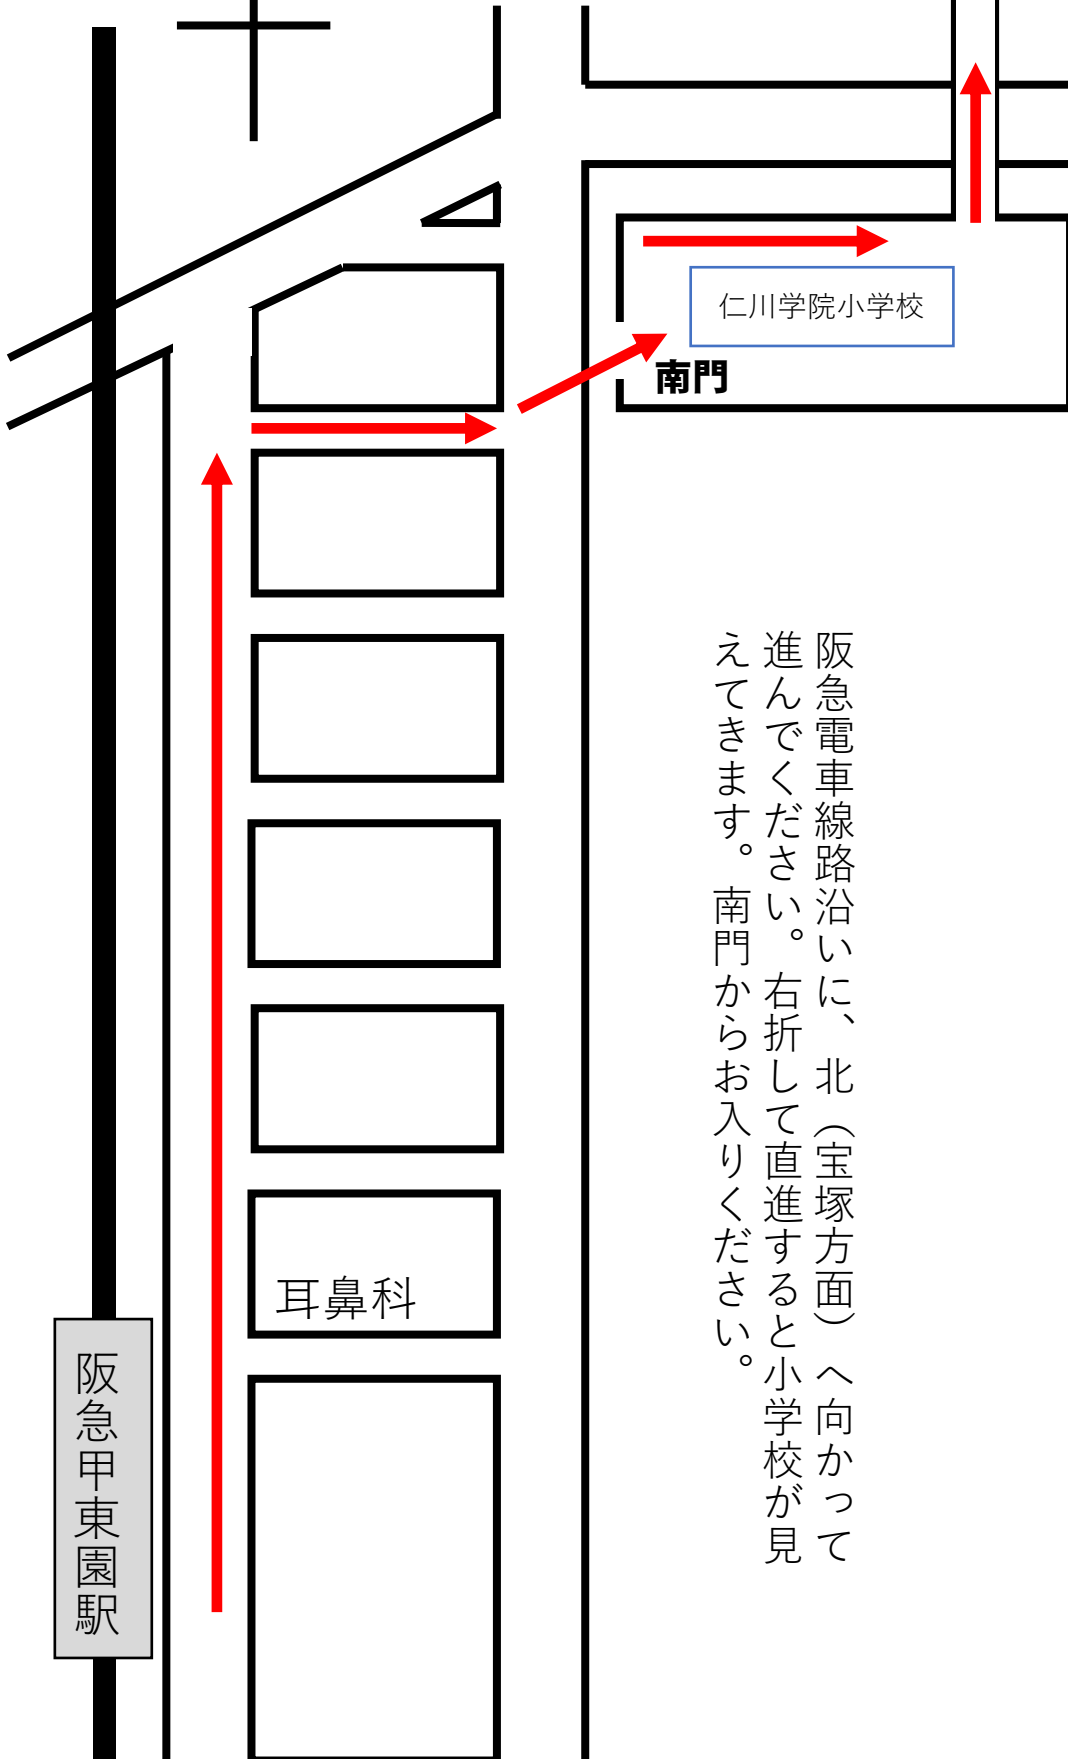

仁川学院
中学・高等学校

宝塚方面

N

阪急甲東園駅から

仁川学院中学・高等学校までの経路

阪急電車線路沿いに、北（宝塚方面）へ向かって
進んでください。右折して直進すると小学校が見
えてきます。南門からお入りください。

阪急甲東園駅

耳鼻科

南門

仁川学院小学校

西宮北口方面