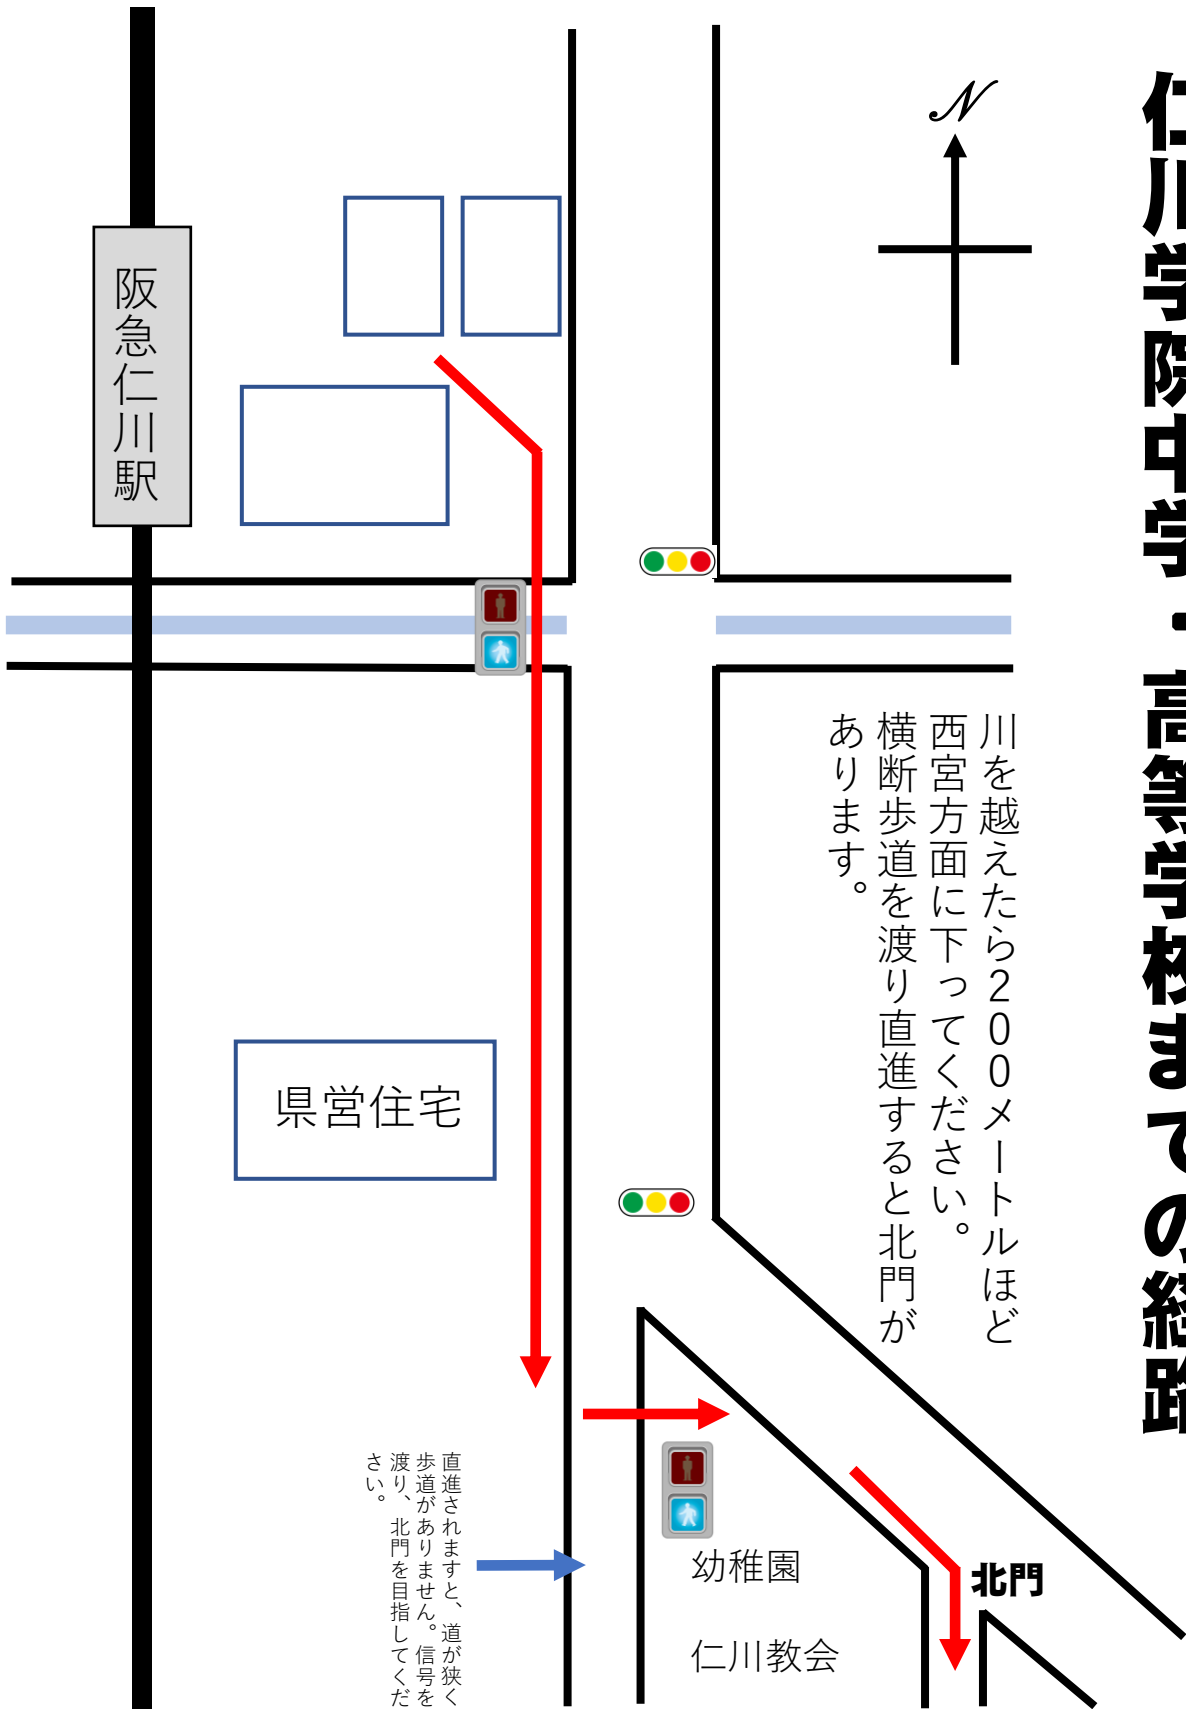

宝塚方面

# 阪急仁川駅から 仁川学院中学・高等学校までの経路

川を越えたら200メートルほど  
西宮方面に下ってください。  
横断歩道を渡り直進すると北門が  
あります。

直進されますと、道が狭く、  
歩道がありません。信号を  
渡り、北門を指してください。

西宮北口方面

仁川学院  
中学・高等学校

NIGAWA

仁川学院  
中学・高等学校

宝塚方面

# 阪急甲東園駅から

# 仁川学院中学・高等学校までの経路

阪急電車線路沿いに、北（宝塚方面）へ向かって  
進んでください。右折して直進すると小学校が見  
えてきます。南門からお入りください。

阪急甲東園駅

耳鼻科

南門

仁川学院小学校

西宮北口方面